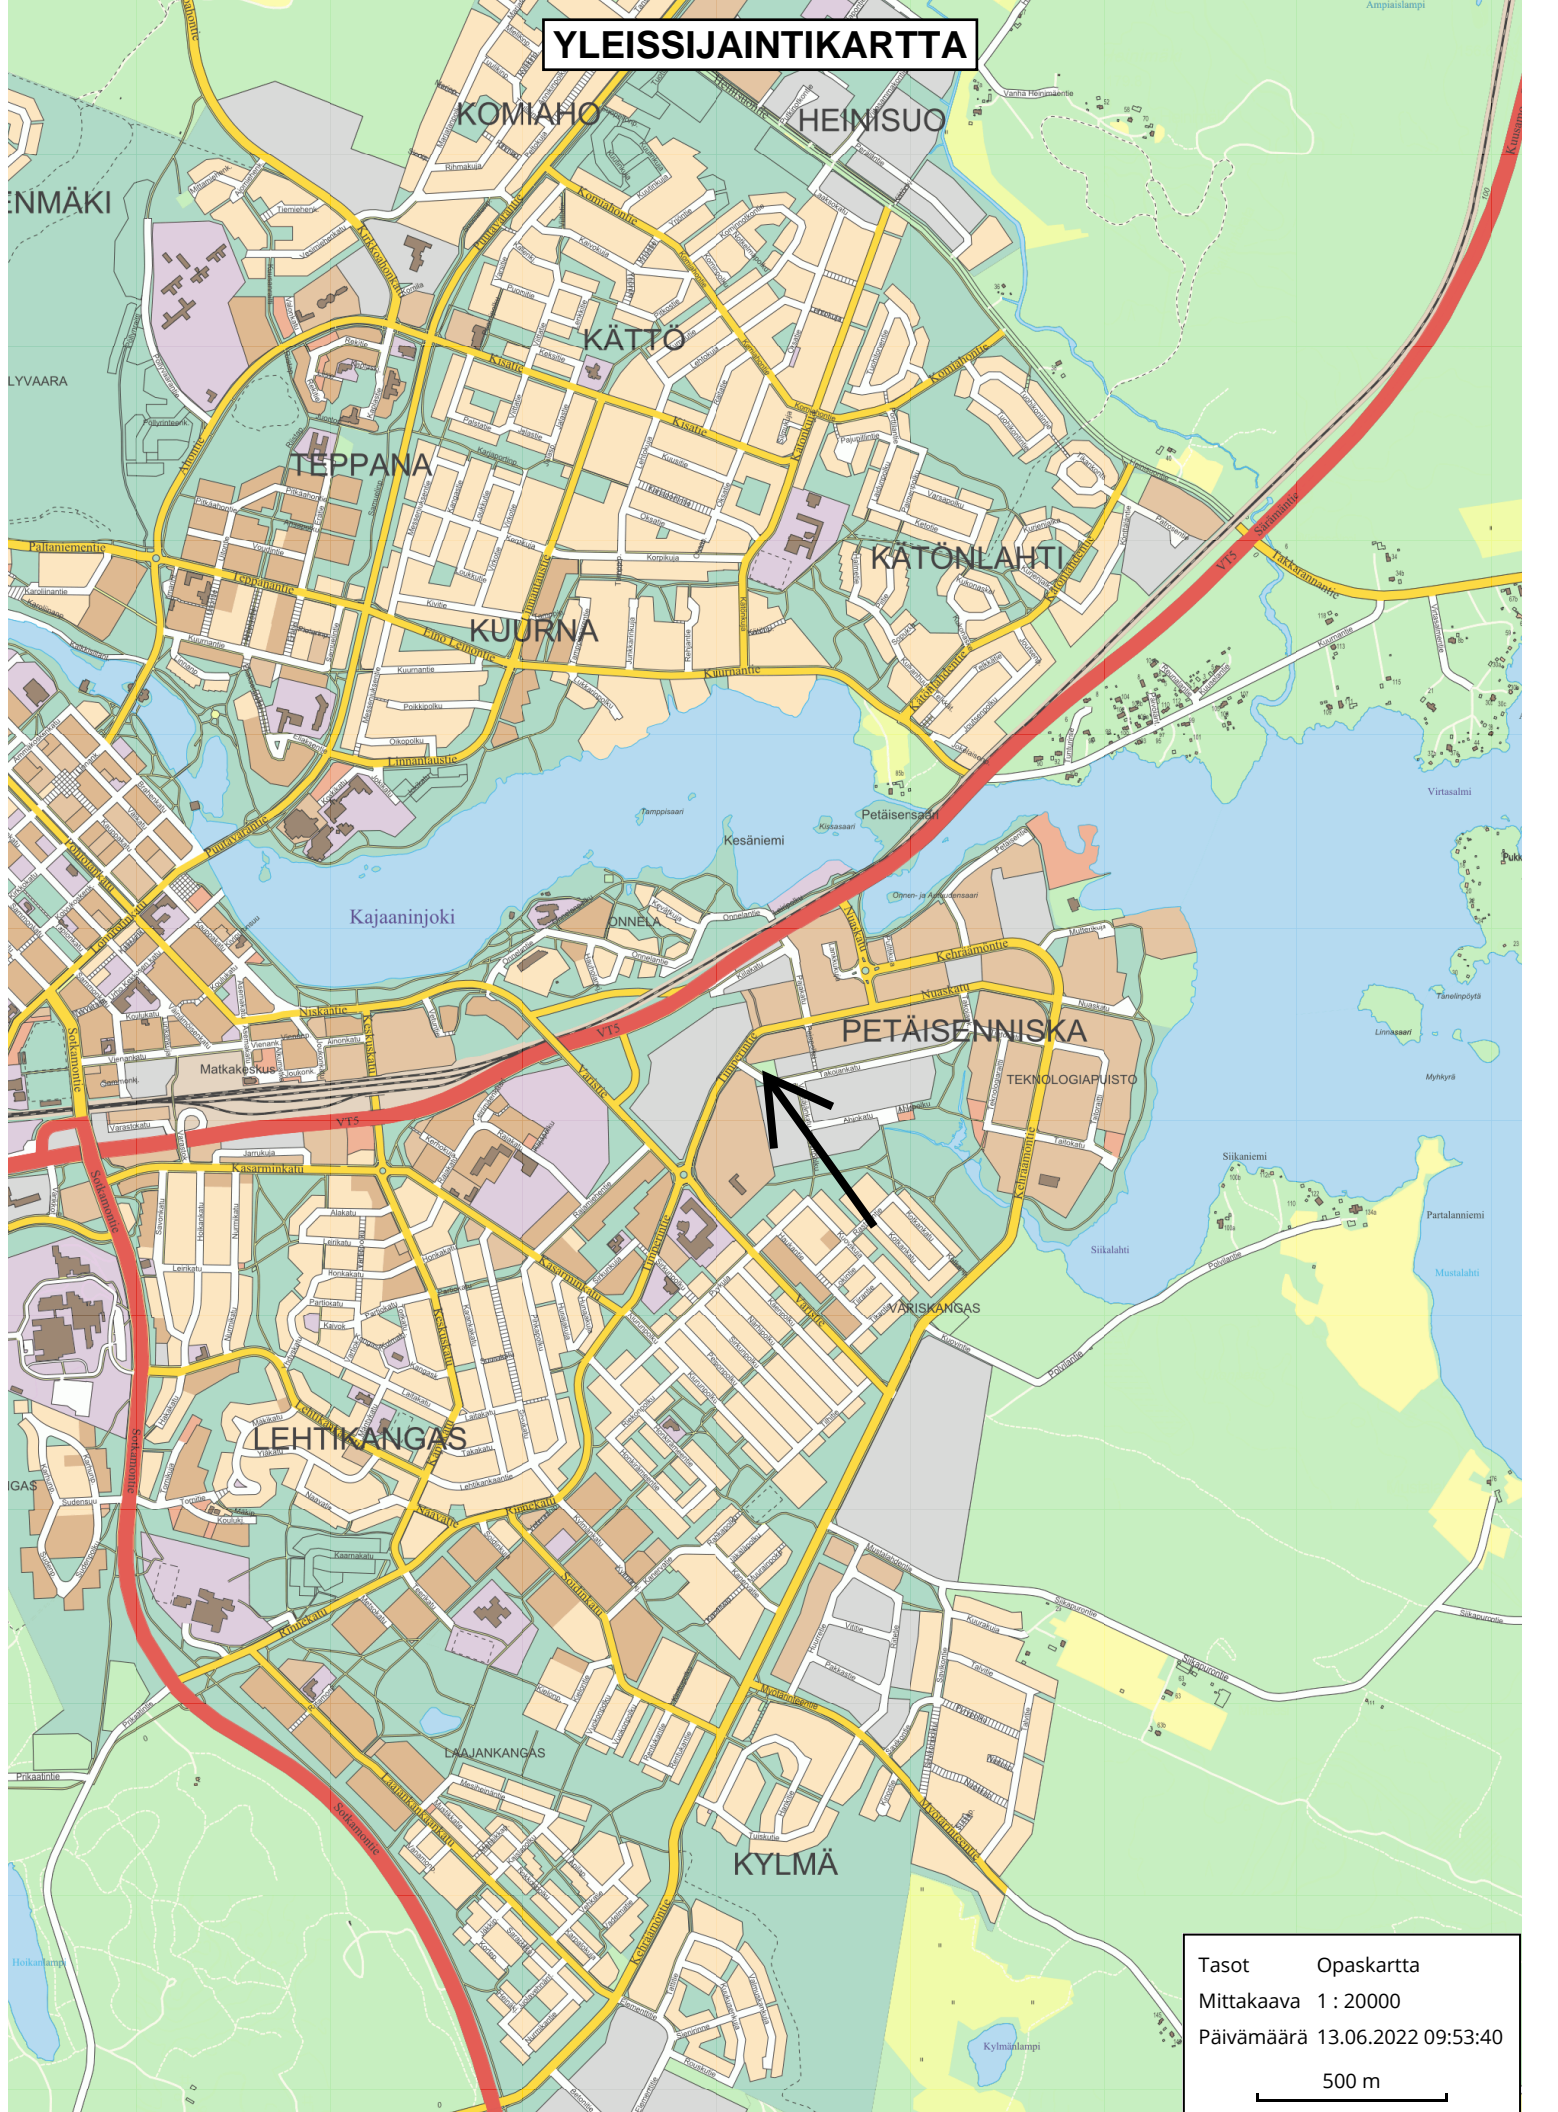

YLEISSIJAINTIKARTTA

Tasot Opaskartta
Mittakaava 1 : 20000
Päivämäärä 13.06.2022 09:53:40
500 m